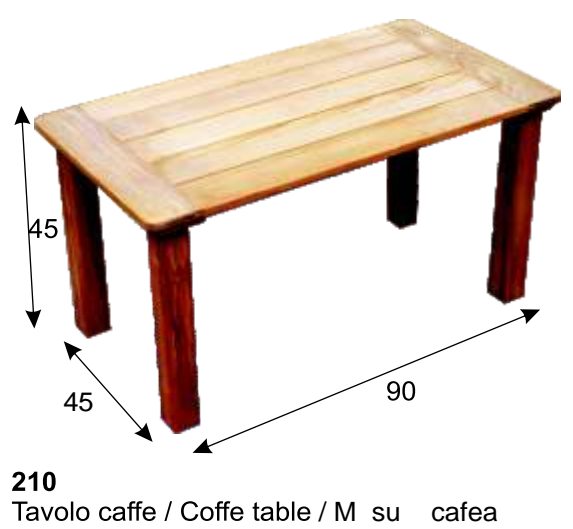

**Tavolo classico / Classic table**

455: 150x90 Mas clasic  
 458: 180x90

**321**  
 Sedia Folding Confort /  
 Folding Chair Confort /  
 Scaun Folding Confort

**495:** 150x240/90  
**498:** 180x270/90  
 Tavolo allungabile /  
 Elongable table /  
 Mas extensibil

**320**  
 Sedia folding /  
 Folding chair /  
 Scaun Folding

**322**  
 Sedia viki / Viki chair / Scaun Viki

**323**  
 Sedia viki comfort /  
 Viki chair comfort /  
 Scaun Viki Comfort

430 70x100 cm  
 440 70x140 cm  
**Tavolo pieghevole**  
**Folding table**  
**Mas pliant**