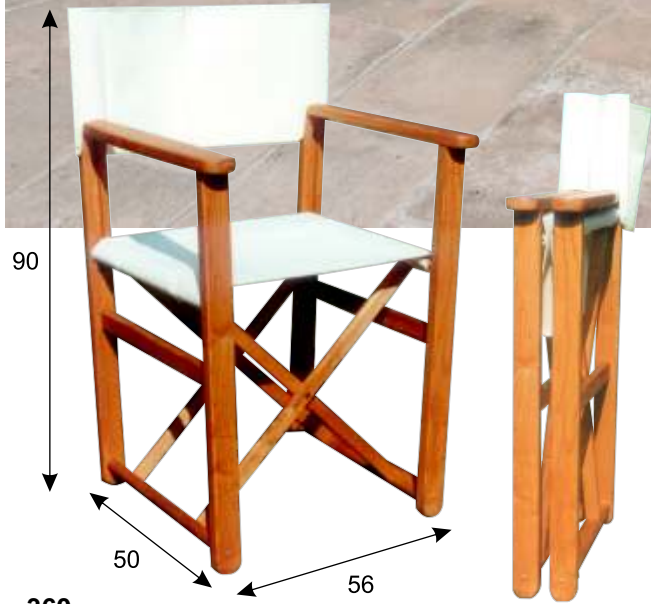

**Tavolo classico / Classic table**

455: 150x90 Mas clasic  
 458: 180x90

**321**  
 Sedia Folding Confort /  
 Folding Chair Confort /  
 Scaun Folding Confort

**495:** 150x240/90  
**498:** 180x270/90  
 Tavolo allungabile /  
 Elongable table /  
 Mas extensibil

**320**  
 Sedia folding /  
 Folding chair /  
 Scaun Folding

**322**  
 Sedia viki / Viki chair / Scaun Viki

**323**  
 Sedia viki comfort /  
 Viki chair comfort /  
 Scaun Viki Comfort

430 70x100 cm  
 440 70x140 cm  
**Tavolo pieghevole**  
**Folding table**  
**Mas pliant**

**360**  
 Sedia regista / Director chair / Scaun Regizor

**35**  
 Sedia Party/  
 Party chair/  
 Scaun Party

**350**  
 Sedia classica/  
 Classic chair/  
 Scaun clasic

**408** 80x80 cm  
 Tavolo quadrat/  
 Square table/  
 Mas p trat