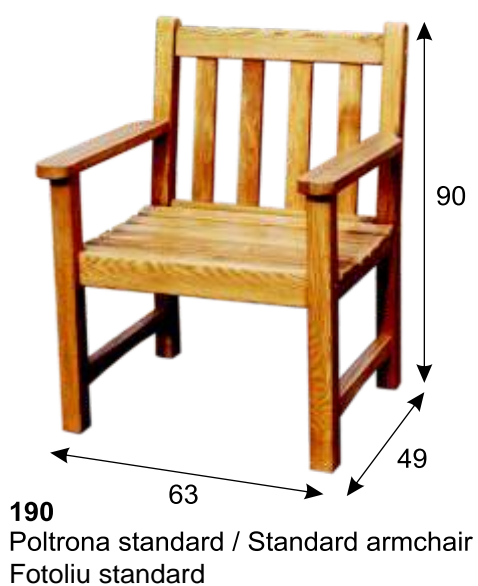

# Wooden furniture

2011 - 2012

Mobili da giardino / Garden furniture  
In frassino / Ash wood

E il migliore legno europeo di piantagione adatto per  
l'arredamento da esterno e interno

It's the best european plantation wood,  
suitable both for outdoor and indoor furnishing

**Tavolo classico / Classic table**

455: 150x90 Mas clasic  
 458: 180x90

**321**  
 Sedia Folding Confort /  
 Folding Chair Confort /  
 Scaun Folding Confort

**495:** 150x240/90  
**498:** 180x270/90  
 Tavolo allungabile /  
 Elongable table /  
 Mas extensibil