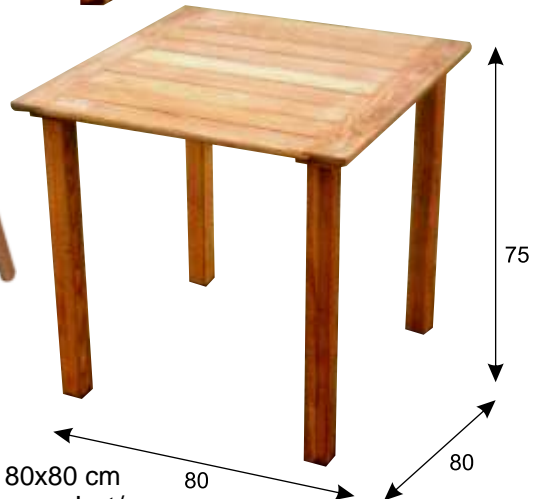

**Tavolo classico / Classic table**

455: 150x90 Mas clasic  
 458: 180x90

**321**  
 Sedia Folding Confort /  
 Folding Chair Confort /  
 Scaun Folding Confort

**495:** 150x240/90  
**498:** 180x270/90  
 Tavolo allungabile /  
 Elongable table /  
 Mas extensibil

**320**  
 Sedia folding /  
 Folding chair /  
 Scaun Folding

**322**  
 Sedia viki / Viki chair / Scaun Viki

**323**  
 Sedia viki comfort /  
 Viki chair comfort /  
 Scaun Viki Comfort

430 70x100 cm  
 440 70x140 cm  
**Tavolo pieghevole**  
**Folding table**  
**Mas pliant**

**360**  
 Sedia regista / Director chair / Scaun Regizor

**35**  
 Sedia Party/  
 Party chair/  
 Scaun Party

**350**  
 Sedia classica/  
 Classic chair/  
 Scaun clasic

**408** 80x80 cm  
 Tavolo quadrat/  
 Square table/  
 Mas p trat