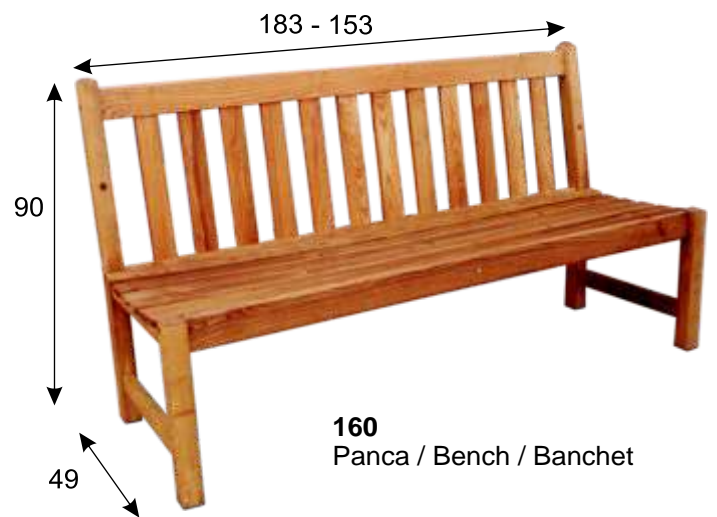

# Wooden furniture

2011 - 2012

Mobili da giardino / Garden furniture  
In frassino / Ash wood

E il migliore legno europeo di piantagione adatto per  
l'arredamento da esterno e interno

It's the best european plantation wood,  
suitable both for outdoor and indoor furnishing

**Tavolo classico / Classic table**

455: 150x90 Mas clasic  
 458: 180x90

**321**  
 Sedia Folding Confort /  
 Folding Chair Confort /  
 Scaun Folding Confort

**495:** 150x240/90  
**498:** 180x270/90  
 Tavolo allungabile /  
 Elongable table /  
 Mas extensibil

**320**  
 Sedia folding /  
 Folding chair /  
 Scaun Folding

**322**  
 Sedia viki / Viki chair / Scaun Viki

**323**  
 Sedia viki comfort /  
 Viki chair comfort /  
 Scaun Viki Comfort

430 70x100 cm  
 440 70x140 cm  
**Tavolo pieghevole**  
**Folding table**  
**Mas pliant**