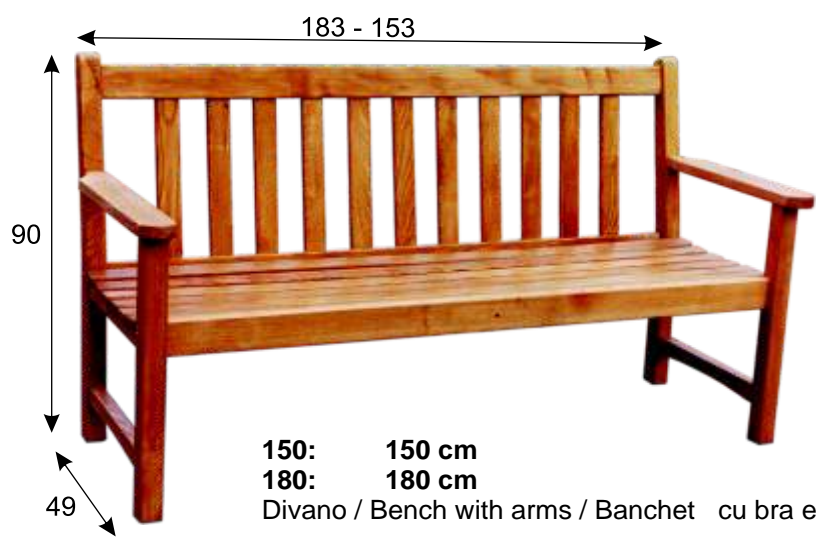

# Wooden furniture

2011 - 2012

Mobili da giardino / Garden furniture  
In frassino / Ash wood

E il migliore legno europeo di piantagione adatto per  
l'arredamento da esterno e interno

It's the best european plantation wood,  
suitable both for outdoor and indoor furnishing

**Tavolo classico / Classic table**

455: 150x90 Mas clasic  
 458: 180x90

**321**  
 Sedia Folding Confort /  
 Folding Chair Confort /  
 Scaun Folding Confort

**495:** 150x240/90  
**498:** 180x270/90  
 Tavolo allungabile /  
 Elongable table /  
 Mas extensibil