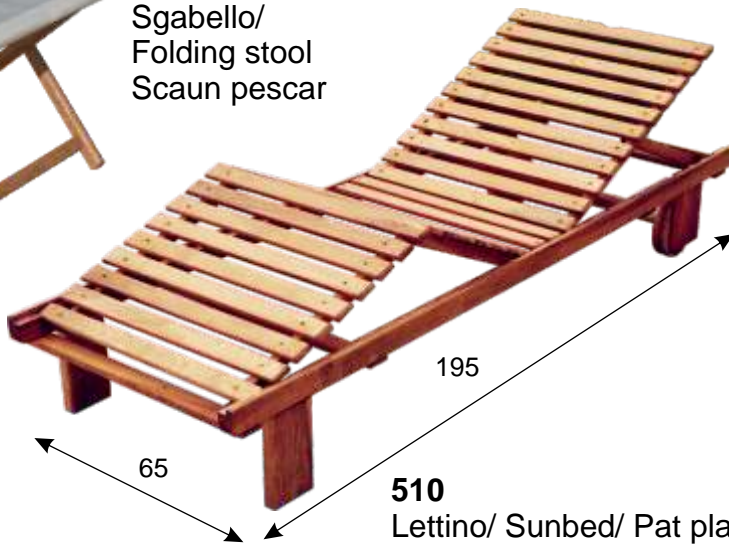

**470** 150X90  
Tavolo ovale /  
Masa ovala

**410** Ø100 cm  
Tavolo rotondo /  
Round table /  
Masa rotunda

**310**  
Sedia dining /  
Dinig chair / Scaun Dining

Tavolo river / River table/Masa River  
**445:** 150x85  
**448:** 180x85

**711**  
Sdraio/  
Deck chair  
Sezlong

**720 A**  
perna

**740**  
Sdraio Paloma  
Deck-chair  
Sezl. Paloma

**715**  
Sgabello/  
Folding stool  
Scaun pescar

**510**  
Lettino/ Sunbed/ Pat plaja

	<b>G1</b>	3 x 3 mt
	<b>G2</b>	3,8 x 3,8 mt

Gazebo in legno **frassino** trattato.  
Ideali per l'esterno.  
Montaggio semplificato e facilitato.  
Copertura 100% acrilico 350g/m<sup>2</sup>  
impermeabilizzato.

Gazebos **ash wood** frame.  
Planned for outdoor.  
Easy knockdown.  
Cover 100% acrylic 350g/m<sup>2</sup>  
waterproofed.