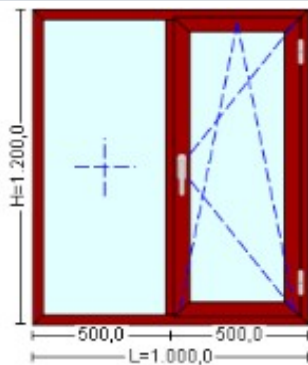

Cod: 4
Denumire: Fereastră un geam fix, un canat cu dubla deschidere
Descriere: