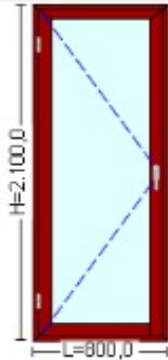

Valori Calculate	
Suprafata:	1.8 mp
Cantitate:	1 buc
Pret Unitar:	306 €
Pret/mp	170 €

Cod: 10
Denumire: Fereastră geam fix lateral si 2 canate cu dubla deschidere

Descriere:

Dimensiuni: 1.800,0 mm x 1.000,0 mm
Serie de Profile: Scolaro - Frasin / Frasin
Feronerie: Roto - Lemn - Ferestre
Geam: Low.E Argon

Valori Calculate	
Suprafata:	1.8 mp
Cantitate:	1 buc
Pret Unitar:	333 €
Pret/mp	185 €

Cod: 11
Denumire: Fereastră 2 geamuri fixe lateral și un canat central dubla deschidere
Descriere:

Dimensiuni: 1.800,0 mm x 1.000,0 mm
Serie de Profile: Scolaro - Frasin / Frasin
Feronerie: Roto - Lemn - Ferestre
Geam: Low.E Argon

Valori Calculate

Suprafata:	1.8 mp
Cantitate:	1 buc
Pret Unitar:	270 €
Pret/mp	150 €

Cod: 12
Denumire: Usa balcon un canat o deschidere
Descriere:

Dimensiuni: 800,0 mm x 2.100,0 mm
Serie de Profile: Scolaro - Frasin / Frasin
Feronerie: Roto - Lemn - Usi Interior
Geam: Low.E Argon