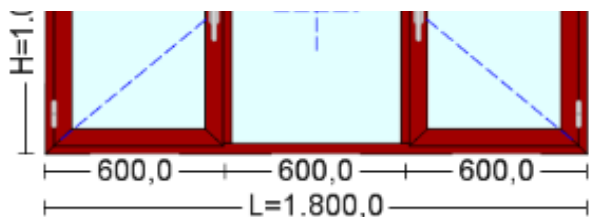

Valori Calculate

Suprafata:	1.2 mp
Cantitate:	1 buc
Pret Unitar:	300 €
Pret/mp	250 €

Cod: 7
Denumire: Fereastră geam fix central, doua canate cu o deschidere
Descriere:

Dimensiuni: 1.800,0 mm x 1.000,0 mm
Serie de Profile: Scolaro - Frasin / Frasin
Feronerie: Roto - Lemn - Ferestre
Geam: Low.E Argon

Valori Calculate

Suprafata:	1.8 mp
Cantitate:	1 buc
Pret Unitar:	306 €

Pret/mp	170 €

Cod: 8
Denumire: Fereastră geam fix central, doua canate cu dubla deschidere

Descriere:

Dimensiuni: 1.800,0 mm x 1.000,0 mm
Serie de Profile: Scolaro - Frasin / Frasin
Feronerie: Roto - Lemn - Ferestre
Geam: Low.E Argon