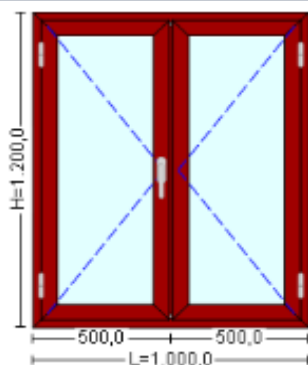

Valori Calculate

Suprafata:	1.2 mp
Cantitate:	1 buc
Pret Unitar:	210 €
Pret/mp	175 €

Cod: 5
Denumire: Fereastră doua canate, o deschidere
Descriere: