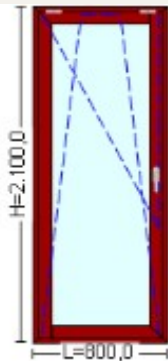

Valori Calculate	
Suprafata:	1.8 mp
Cantitate:	1 buc
Pret Unitar:	333 €
Pret/mp	185 €

Cod: 11
Denumire: Fereastră 2 geamuri fixe lateral și un canat central dubla deschidere
Descriere:

Dimensiuni: 1.800,0 mm x 1.000,0 mm
Serie de Profile: Scolaro - Frasin / Frasin
Feronerie: Roto - Lemn - Ferestre
Geam: Low.E Argon

Valori Calculate

Suprafata:	1.8 mp
Cantitate:	1 buc
Pret Unitar:	270 €
Pret/mp	150 €

Cod: 12
Denumire: Usa balcon un canat o deschidere
Descriere:

Dimensiuni: 800,0 mm x 2.100,0 mm
Serie de Profile: Scolaro - Frasin / Frasin
Feronerie: Roto - Lemn - Usi Interior
Geam: Low.E Argon

Valori Calculate

Suprafata:	1.68 mp
Cantitate:	1 buc
Pret Unitar:	336 €
Pret/mp	200 €

Cod: 13
Denumire: Usa balcon un canat cu dubla deschidere
Descriere:

Dimensiuni: 800,0 mm x 2.100,0 mm
Serie de Profile: Scolaro - Frasin / Frasin
Feronerie: Roto - Lemn - Usi Interior
Geam: Low.E Argon