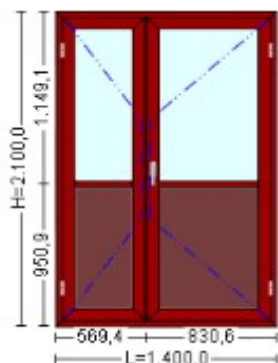

Cod: 15
Denumire: Usa exterior 2 canate cu table lemn sau sticla termopan
Descriere:

Dimensiuni: 1.400,0 mm x 2.100,0 mm
Serie de Profile: Scolaro - Frasin / Frasin
Feronerie: Roto - Lemn - Usi Exterior
Geam: Low.E Argon; Panel

Valori Calculate

Suprafata:	2.94 mp
Cantitate:	1 buc
Pret Unitar:	735.00 €
Pret/mp:	250.00 €

Ferestre si usi de exterior din lemn de frasin masiv stratificat in 3 straturi, grosime lemn 67 mm
Geam termopan, sticla LOWE + ARGO, grosime 24 mm
Feronerie ROTO
Montajul nu este inclus in pret
Preturile sunt exprimate in EURO si nu contin TVA
Garantie 5 ani