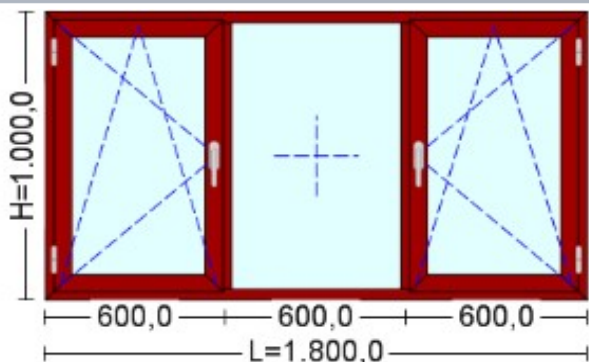

Valori Calculate

Suprafata:	1.8 mp
Cantitate:	1 buc
Pret Unitar:	306 €

Pret/mp	170 €

Cod: 8
Denumire: Fereastră geam fix central, doua canate cu dubla deschidere

Descriere:

Dimensiuni: 1.800,0 mm x 1.000,0 mm
Serie de Profile: Scolaro - Frasin / Frasin
Feronerie: Roto - Lemn - Ferestre
Geam: Low.E Argon