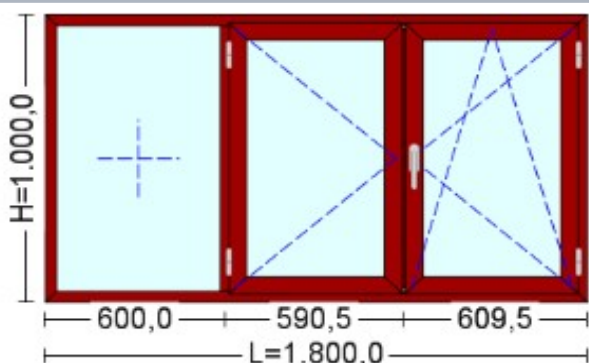

Valori Calculate	
Suprafata:	1.8 mp
Cantitate:	1 buc
Pret Unitar:	360 €
Pret/mp	200 €

Cod: 9
Denumire: Fereastră geam fix lateral si doua canate cu o deschidere

Descriere:

Dimensiuni: 1.800,0 mm x 1.000,0 mm
Serie de Profile: Scolaro - Frasin / Frasin
Feronerie: Roto - Lemn - Ferestre
Geam: Low.E Argon

Valori Calculate	
Suprafata:	1.8 mp
Cantitate:	1 buc
Pret Unitar:	306 €
Pret/mp	170 €

Cod: 10
Denumire: Fereastră geam fix lateral si 2 canate cu dubla deschidere

Descriere:

Dimensiuni: 1.800,0 mm x 1.000,0 mm
Serie de Profile: Scolaro - Frasin / Frasin
Feronerie: Roto - Lemn - Ferestre
Geam: Low.E Argon