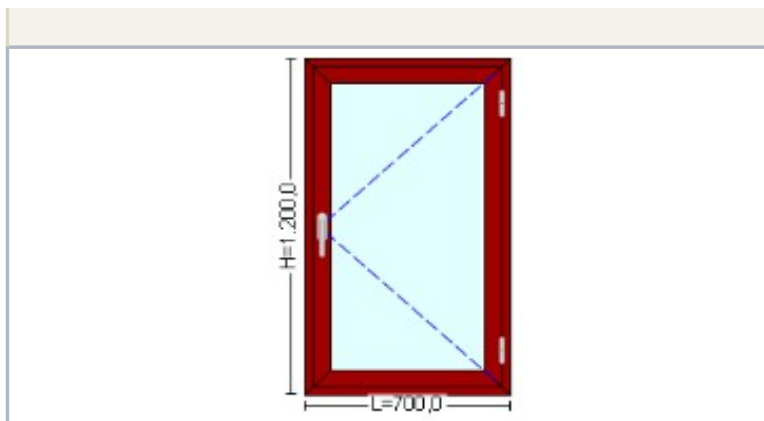

Dimensiuni: 700,0 mm x 1.200,0 mm
Serie de Profile: Scolaro - Frasin / Frasin
Feronerie: Roto - Lemn - Ferestre
Geam: Low.E Argon

Valori Calculate

Suprafata:		0.84 mp
Cantitate:		1 buc
Pret Unitar:		164 €
Pret/mp		195 €

Cod: 3
Denumire: Fereastră un canat, dubla deschidere
Descriere: