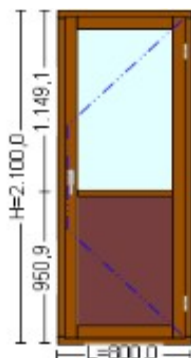

Valori Calculate

Suprafata:	1.68 mp
Cantitate:	1 buc
Pret Unitar:	420.00 €
Pret/mp:	250.00 €