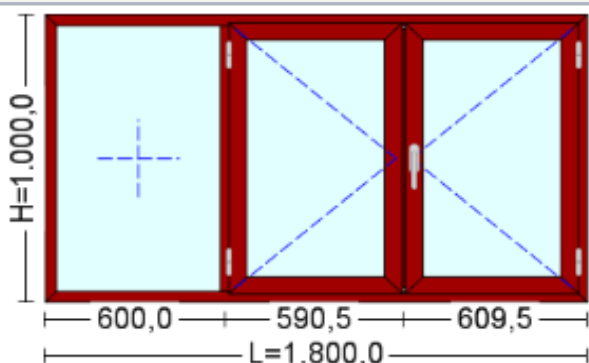

Valori Calculate

Suprafata:	1.8 mp
Cantitate:	1 buc
Pret Unitar:	306 €

Pret/mp	170 €

Cod: 8
Denumire: Fereastră geam fix central, doua canate cu dubla deschidere

Descriere:

Dimensiuni: 1.800,0 mm x 1.000,0 mm
Serie de Profile: Scolaro - Frasin / Frasin
Feronerie: Roto - Lemn - Ferestre
Geam: Low.E Argon

Valori Calculate	
Suprafata:	1.8 mp
Cantitate:	1 buc
Pret Unitar:	360 €
Pret/mp	200 €

Cod: 9
Denumire: Fereastră geam fix lateral si doua canate cu o deschidere

Descriere:

Dimensiuni: 1.800,0 mm x 1.000,0 mm
Serie de Profile: Scolaro - Frasin / Frasin
Feronerie: Roto - Lemn - Ferestre
Geam: Low.E Argon