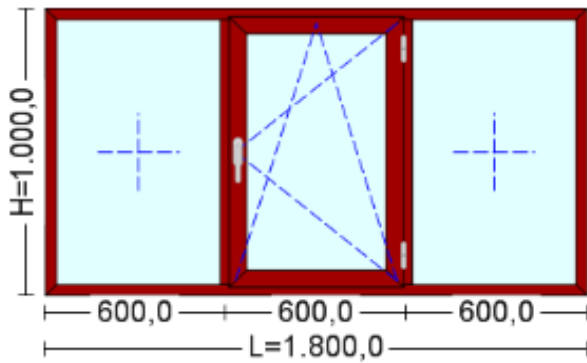

Valori Calculate	
Suprafata:	1.8 mp
Cantitate:	1 buc
Pret Unitar:	306 €
Pret/mp	170 €

Cod: 10
Denumire: Fereastră geam fix lateral si 2 canate cu dubla deschidere

Descriere:

Dimensiuni: 1.800,0 mm x 1.000,0 mm
Serie de Profile: Scolaro - Frasin / Frasin
Feronerie: Roto - Lemn - Ferestre
Geam: Low.E Argon

Valori Calculate	
Suprafata:	1.8 mp
Cantitate:	1 buc
Pret Unitar:	333 €
Pret/mp	185 €

Cod: 11
Denumire: Fereastră 2 geamuri fixe lateral și un canat central dubla deschidere
Descriere:

Dimensiuni: 1.800,0 mm x 1.000,0 mm
Serie de Profile: Scolaro - Frasin / Frasin
Feronerie: Roto - Lemn - Ferestre
Geam: Low.E Argon