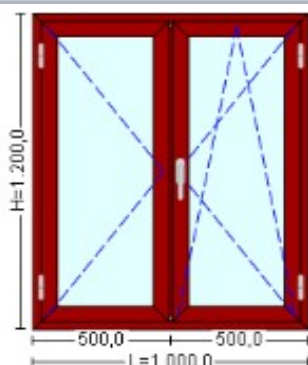

Valori Calculate

Suprafata:	1.2 mp
Cantitate:	1 buc
Pret Unitar:	240 €
Pret/mp	200 €

Cod: 6
Denumire: Fereastră 2 canate, o dubla deschidere
Descriere: