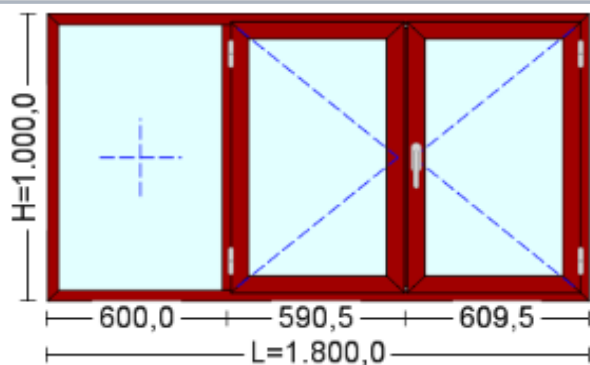

Descriere:

Dimensiuni: 1.800,0 mm x 1.000,0 mm

Serie de Profile: Scolaro - Frasin / Frasin

Feronerie: Roto - Lemn - Ferestre

Geam: Low.E Argon

Valori Calculate

Suprafata:	1.8 mp
Cantitate:	1 buc
Pret Unitar:	306 €
Pret/mp	170 €

Cod: 8
Denumire: Fereastră geam fix central, doua canate cu dubla deschidere

Descriere:

Dimensiuni: 1.800,0 mm x 1.000,0 mm
Serie de Profile: Scolaro - Frasin / Frasin
Feronerie: Roto - Lemn - Ferestre
Geam: Low.E Argon

Valori Calculate

Suprafata:	1.8 mp
Cantitate:	1 buc
Pret Unitar:	360 €
Pret/mp	200 €

Cod: 9
Denumire: Fereastră geam fix lateral si doua canate cu o deschidere

Descriere:

Dimensiuni: 1.800,0 mm x 1.000,0 mm
Serie de Profile: Scolaro - Frasin / Frasin
Feronerie: Roto - Lemn - Ferestre
Geam: Low.E Argon