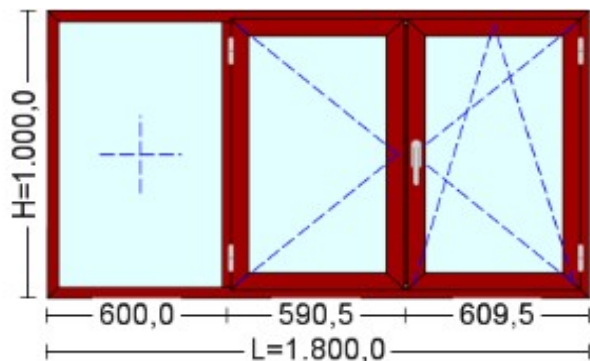

Valori Calculate

Suprafata:	1.8 mp
Cantitate:	1 buc
Pret Unitar:	360 €
Pret/mp	200 €

Cod: 9
Denumire: Fereastră geam fix lateral si doua canate cu o deschidere

Descriere:

Dimensiuni: 1.800,0 mm x 1.000,0 mm
Serie de Profile: Scolaro - Frasin / Frasin
Feronerie: Roto - Lemn - Ferestre
Geam: Low.E Argon

Valori Calculate

Suprafata:	1.8 mp
Cantitate:	1 buc
Pret Unitar:	306 €
Pret/mp	170 €

Cod: 10
Denumire: Fereastră geam fix lateral si 2 canate cu dubla deschidere

Descriere:

Dimensiuni: 1.800,0 mm x 1.000,0 mm
Serie de Profile: Scolaro - Frasin / Frasin
Feronerie: Roto - Lemn - Ferestre
Geam: Low.E Argon