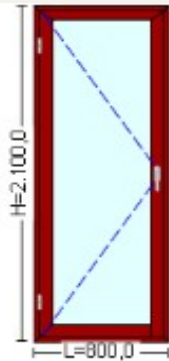

Valori Calculate

Suprafata:	1.8 mp
Cantitate:	1 buc
Pret Unitar:	306 €
Pret/mp	170 €

Cod: 10
Denumire: Fereastră geam fix lateral si 2 canate cu dubla deschidere

Descriere:

Dimensiuni: 1.800,0 mm x 1.000,0 mm
Serie de Profile: Scolaro - Frasin / Frasin
Feronerie: Roto - Lemn - Ferestre
Geam: Low.E Argon

Valori Calculate

Suprafata:	1.8 mp
Cantitate:	1 buc
Pret Unitar:	333 €
Pret/mp	185 €

Cod: 11
Denumire: Fereastră 2 geamuri fixe lateral si un canat central dubla deschidere

Descriere:

Dimensiuni: 1.800,0 mm x 1.000,0 mm
Serie de Profile: Scolaro - Frasin / Frasin
Feronerie: Roto - Lemn - Ferestre
Geam: Low.E Argon

Valori Calculate

Suprafata:	1.8 mp
Cantitate:	1 buc
Pret Unitar:	270 €
Pret/mp	150 €

Cod: 12
Denumire: Usa balcon un canat o deschidere
Descriere:

Dimensiuni: 800,0 mm x 2.100,0 mm
Serie de Profile: Scolaro - Frasin / Frasin
Feronerie: Roto - Lemn - Usi Interior
Geam: Low.E Argon