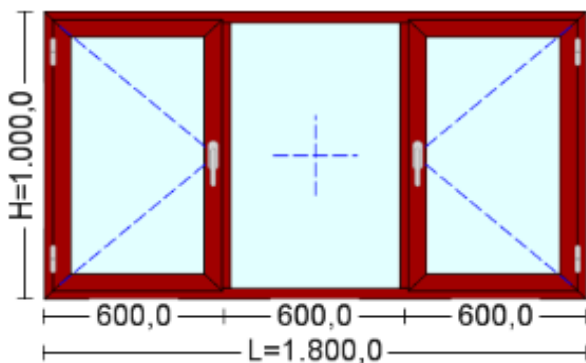

Descriere:

Dimensiuni: 1.800,0 mm x 1.000,0 mm

Serie de Profile: Scolaro - Frasin / Frasin

Feronerie: Roto - Lemn - Ferestre

Geam: Low.E Argon

Valori Calculate

Suprafata:	1.8 mp
Cantitate:	1 buc
Pret Unitar:	306 €
Pret/mp	170 €