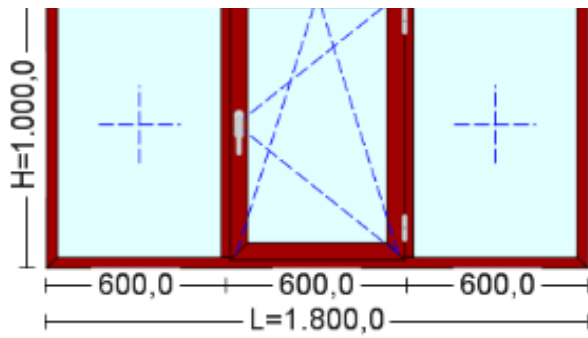

Suprafata:	1.8 mp
Cantitate:	1 buc
Pret Unitar:	270 €
Pret/mp	150 €

Cod: 12
Denumire: Usa balcon un canat o deschidere
Descriere:

Dimensiuni: 800,0 mm x 2.100,0 mm
Serie de Profile: Scolaro - Frasin / Frasin
Feronerie: Roto - Lemn - Usi Interior
Geam: Low.E Argon

Valori Calculate

Suprafata:	1.68 mp
Cantitate:	1 buc
Pret Unitar:	336 €
Pret/mp	200 €

Cod: 13
Denumire: Usa balcon un canat cu dubla deschidere
Descriere:

Dimensiuni: 800,0 mm x 2.100,0 mm
Serie de Profile: Scolaro - Frasin / Frasin
Feronerie: Roto - Lemn - Usi Interior
Geam: Low.E Argon

Valori Calculate

Suprafata:	1.68 mp
Cantitate:	1 buc
Pret Unitar:	420 €
Pret/mp	250 €