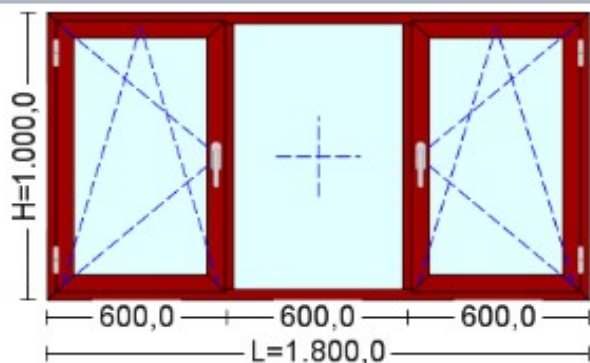

Cod: 8
Denumire: Fereastră geam fix central, doua canate cu dubla deschidere

Descriere:

Dimensiuni: 1.800,0 mm x 1.000,0 mm
Serie de Profile: Scolaro - Frasin / Frasin
Feronerie: Roto - Lemn - Ferestre
Geam: Low.E Argon

Valori Calculate

Suprafata:	1.8 mp
Cantitate:	1 buc
Pret Unitar:	360 €
Pret/mp	200 €

Cod: 9
Denumire: Fereastră geam fix lateral si doua canate cu o deschidere

Descriere: