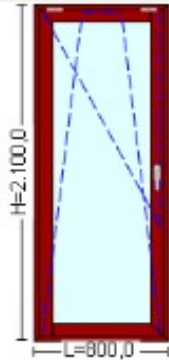

Valori Calculate

Suprafata:	1.8 mp
Cantitate:	1 buc
Pret Unitar:	333 €
Pret/mp	185 €

Cod: 11
Denumire: Fereastră 2 geamuri fixe lateral si un canat central dubla deschidere

Descriere:

Dimensiuni: 1.800,0 mm x 1.000,0 mm
Serie de Profile: Scolaro - Frasin / Frasin
Feronerie: Roto - Lemn - Ferestre
Geam: Low.E Argon

Valori Calculate

Suprafata:	1.8 mp
Cantitate:	1 buc
Pret Unitar:	270 €
Pret/mp	150 €

Cod: 12
Denumire: Usa balcon un canat o deschidere
Descriere:

Dimensiuni: 800,0 mm x 2.100,0 mm
Serie de Profile: Scolaro - Frasin / Frasin
Feronerie: Roto - Lemn - Usi Interior
Geam: Low.E Argon

Valori Calculate

Suprafata:	1.68 mp
Cantitate:	1 buc
Pret Unitar:	336 €
Pret/mp	200 €

Cod: 13
Denumire: Usa balcon un canat cu dubla deschidere
Descriere:

Dimensiuni: 800,0 mm x 2.100,0 mm
Serie de Profile: Scolaro - Frasin / Frasin
Feronerie: Roto - Lemn - Usi Interior
Geam: Low.E Argon